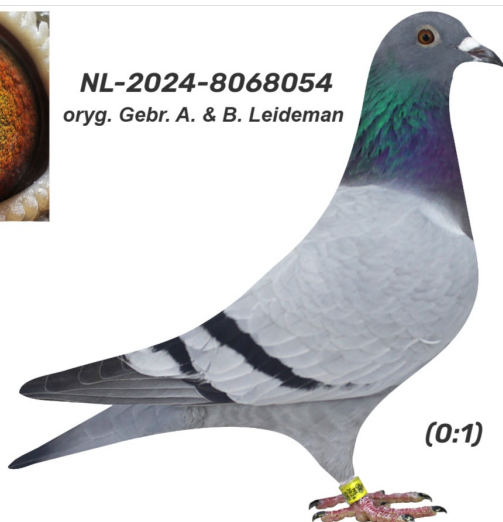

Rodowód gołębia

NL-2024-8068054

oryg. Gebr. A. & B. Leideman

Ludzki Gest 2024

tel.: 664 477 422 www.naszehodowle.pl

NL-2024-8068054
oryg. Gebr. A. & B. Leideman

_____ ♂

_____ ♀

♂ _____

_____ ♀

♂ _____

_____ ♀