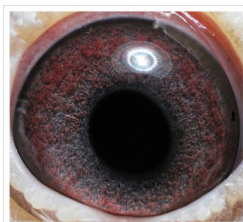

Rodowód gołębia

**DV-06521-24-1373**

oryg. Andreas Wittwer

**Ludzki Gest 2024**

tel.: 664 477 422 [www.naszehodowle.pl](http://www.naszehodowle.pl)

**DV-06521-24-1373**  
oryg. Andreas Wittwer

(0:1)

\_\_\_\_\_ ♂