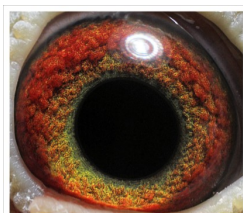

Rodowód gołębia

BELG-2024-6106296

oryg. Roziars Jelle

Ludzki Gest 2024

tel.: 664 477 422 www.naszehodowle.pl

BELG-2024-6106296
oryg. Roziars Jelle

(0:1)

_____ ♂

_____ ♀

♂ _____

_____ ♀

♂ _____

_____ ♀