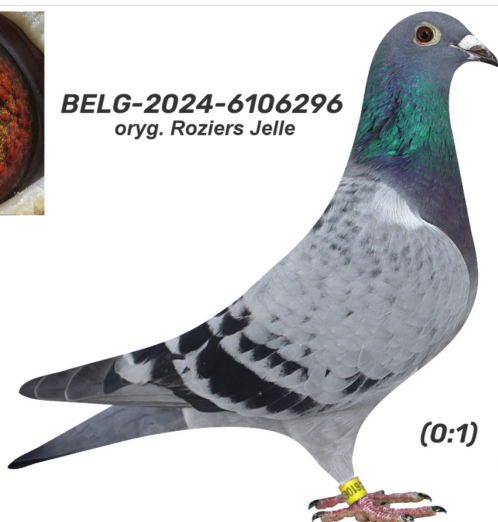

Rodowód gołębia

BELG-2024-6106296

oryg. Roziars Jelle

Ludzki Gest 2024

tel.: 664 477 422 www.naszehodowle.pl

BELG-2024-6106296
oryg. Roziars Jelle

(0:1)

_____ ♂

_____ ♀

♂ _____

_____ ♀

♂ _____

_____ ♀