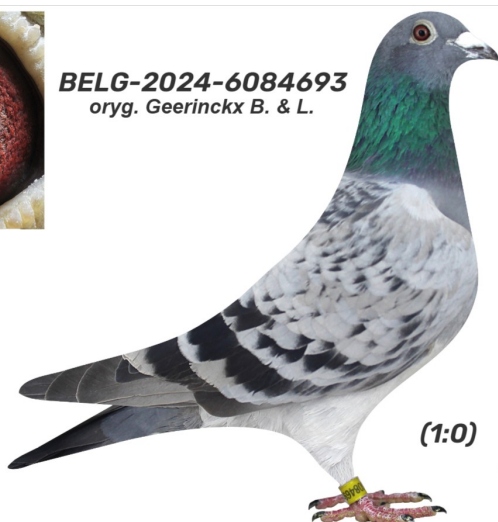

Rodowód gołębia

BELG-2024-6084693

oryg. Geerinckx B. & L.

Ludzki Gest 2024

tel.: 664 477 422 www.naszechodowle.pl

BELG-2024-6084693

oryg. Geerinckx B. & L.

_____ ♂

_____ ♀

♂ _____

_____ ♀

♂ _____

_____ ♀