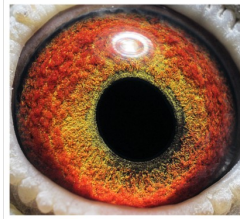

**BELG-2024-4164054**

oryg. Steven Verhoye

**BELG-2024-4164054**  
oryg. Steven Verhoye

(0:1)

	♂
--	---

	♀
--	---

♂	
---	--

♀	
---	--