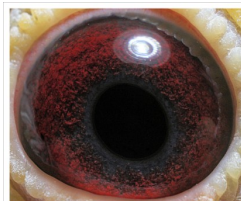

Rodowód gołębia

BELG-2024-4023025

oryg. Marc Vande Riviere

Ludzki Gest 2024

tel.: 664 477 422 www.naszehodowle.pl

BELG-2024-4023025
oryg. Marc Vande Riviere

(1:0)

_____ ♂

_____ ♀

♂ _____

_____ ♀

♂ _____

_____ ♀