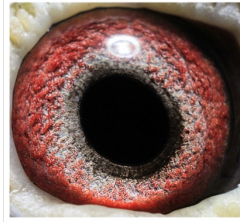

**BELG-2022-3026322**

oryg. Steven Verhoye

**BELG-2022-3026322**  
oryg. Steven Verhoye

(1:0)

	♂
--	---

	♀
--	---

♂	
---	--

♀	
---	--