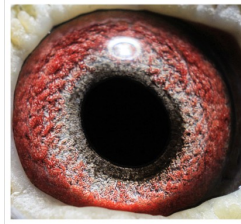

Rodowód gołębia

**BELG-2022-3026322**

oryg. Steven Verhoye

**Ludzki Gest 2024**

tel.: 664 477 422 [www.naszechodowle.pl](http://www.naszechodowle.pl)

**BELG-2022-3026322**

oryg. Steven Verhoye

(1:0)

\_\_\_\_\_ ♂

\_\_\_\_\_ ♀

♂ \_\_\_\_\_

\_\_\_\_\_ ♀

♂ \_\_\_\_\_

\_\_\_\_\_ ♀