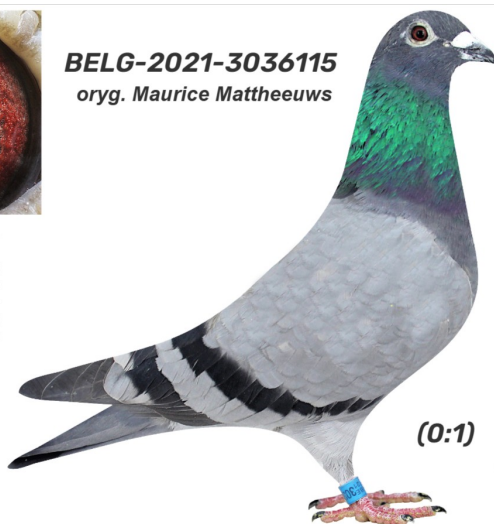

Rodowód gołębia

BELG-2021-3036115

oryg. Maurice Mattheeuws Podarowany gołąb wywodzi się z starej lini gołębi Louis van Loon

Ludzki Gest 2024

tel.: 664 477 422 www.naszehodowle.pl

BELG-2021-3036115
oryg. Maurice Mattheeuws

_____ ♂

_____ ♀

♂ _____

_____ ♀

♂ _____

_____ ♀