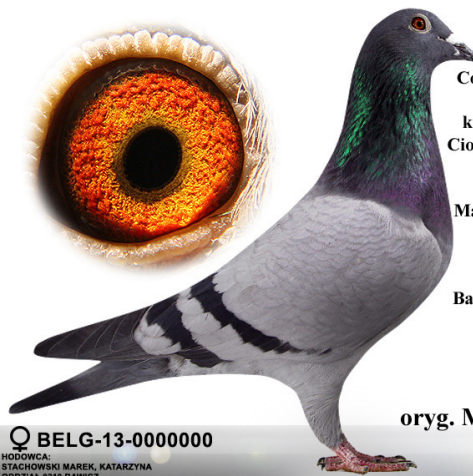

BELG-13-0000000

Córka wspaniałej samicy "DANA" która zdobyła 8x1 konk. Ciotka brązowej medalistki z Nitry w kat. "G" PL-11-321327 Matka 1 lotnika okręgu w kat. "A" młode PL-0219-15-6451 3,3,4,5 konk. Babcia 3 lotnika okręgu w kat. "A" młode PL-0219-15-6491 2,10,25 konk.

oryg. M. Mattheeuws

NL-21-1669094

Oryg. H&E.J Eijerkamp

NL-21-1669025

Oryg. H&E.J Eijerkamp

BELG-2006-3058048

oryg. M. Mattheeuws, syn "De Kleinen"

BELG-2004-6304055

oryg. M. Mattheeuws, "Dana" - super samica lotowa i rozpłodowa - 8 x 1k.