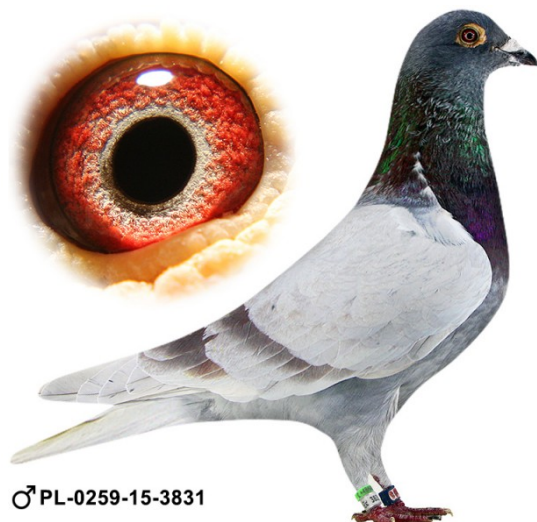

Rodowód gołębia

PL-0259-15-3831

oryg. Manfred Bula & Michał Latacz

Bula & Latacz

tel. 530 999 548, 602 641 397, e-mail:
kaban70@interia.pl www.naszhodowle.pl

♂ PL-0259-15-3831

_____ ♂

_____ ♀

♂ _____

_____ ♀

♂ _____

_____ ♀