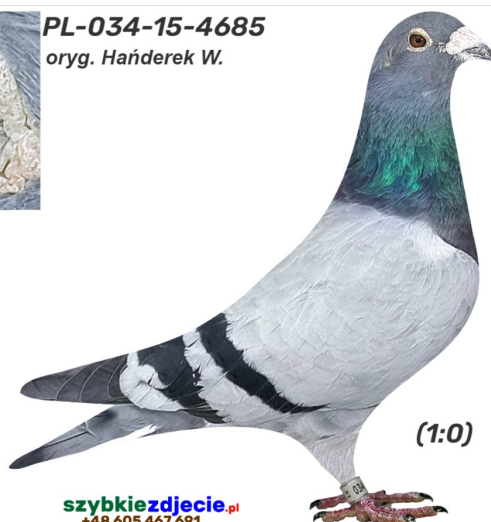

Rodowód gołębia

PL-034-15-4685

oryg. Hańderek W.

tel.: +48 508 497 346, ul. Myśliwska 8, 34-340 Jeleśnia

www.naszhodowle.pl

PL-034-15-4685

oryg. Hańderek W.

(1:0)