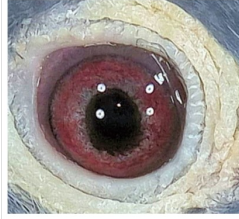

Rodowód gołębia
DV-08852-17-6

Mrowiec K.
tel.: +48 508 497 346, ul. Myśliwska 8, 34-340 Jeleśnia
www.naszhodowle.pl

DV-08852-17-6

oryg. Nottmeier Gunni + Gerd, inbred "Hatrack As-Vogel"

DV-08852-17-6
oryg. Nottmeier Gunni + Gerd
inbred "Hatrack As-Vogel"