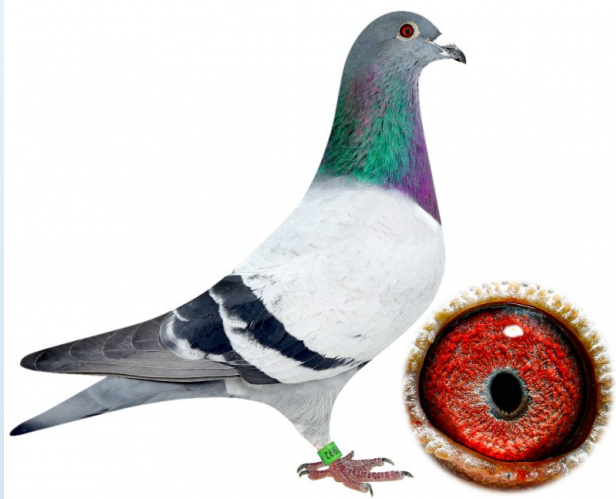

**PL-23-24-370**

Ojciec inbred Porsche 911 x Matka córka wybitnych gołębi Hardy Kruger ( Haniball x Penelope), Linia super gołębi lotujących na WG

**PL-023-23-7992**

Lach Team, Inbred PORSCHE 911 & PRINCE PORSCHE

**DV-07274-15-1110**

BLUE LILI Hardy Kruger HANIBALL (son DA VINCI & gchr. BARCO) x PENELOPE (dt. BLACK POWER & LETIZIA) Genotype AB Mother PL-082-19-1617 69 Pr. final race 500 km Braganca Derby Corabia Winter HALF SISTER OF MOTHER 1 ACE ZAGREB Team Jania- Lach !!

**CZ-21-0234-3111**

Inbred PRINCE PORSCHE , Lubomir Kubacek

**DV-07274-08-803**

HANNIBALL "803" 12 results in 2010 977 As-P. 2-4-4-5-7-9-9-12-19-21-29 Son DA VINCI super birds in lofts & Mothes is grandchild BARCO Kopman (mother MESSI 2x1Pr.-2-7-8-9-13)

**DV-07274-10-946**

PENELOPE Daughter BLACK POWER & LETIZIA (sisters BLACK PEARL 5x1P.) full sisters "10-955 BLACK OCEAN" fly 4 results in 2010: 1-29-42-69 & 11 results in 2012: 1-2-9....