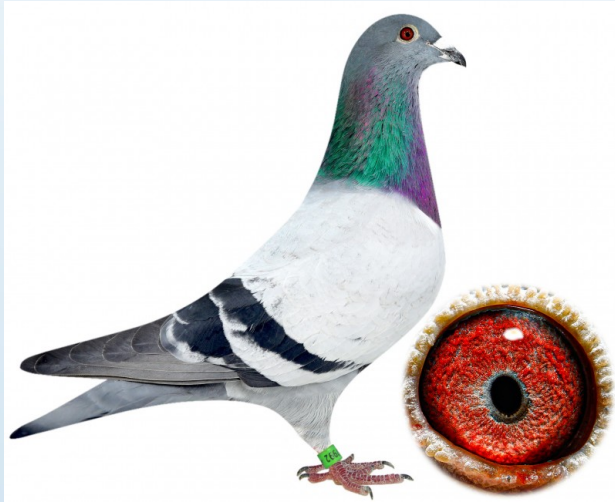

PL-23-24-370

Ojciec inbred Porsche 911 x Matka córka wybitnych gołębi Hardy Kruger (Haniball x Penelope), Linia super gołębi lotujących na WG

PL-023-23-7992

Inbred PORSCHE 911 & PRINCE PORSCHE

DV-07274-15-1110

BLUE LILI Hardy Kruger HANIBALL (son DA VINCI & gchr. BARCO) x PENELOPE (dt. BLACK POWER & LETIZIA) Genotype AB Mother PL-082-19-1617 69 Pr. final race 500 km Braganca Derby Corabia Winter HALF SISTER OF MOTHER 1 ACE ZAGREB Team Jania- Lach !!

CZ-21-0234-3111

Inbred PRINCE PORSCHE , Lubomir Kubacek

DV-07274-08-803

HANNIBALL "803" 12 results in 2010 977 As-P. 2-4-4-5-7-9-9-12-19-21-29 Son DA VINCI super birds in lofts & Mothes is grandchild BARCO Kopman (mother MESSI 2x1Pr.-2-7-8-9-13)

DV-07274-10-946

PENELOPE Daughter BLACK POWER & LETIZIA (sisters BLACK PEARL 5x1P.) full sisters "10-955 BLACK OCEAN" fly 4 results in 2010: 1-29-42-69 & 11 results in 2012: 1-2-9....