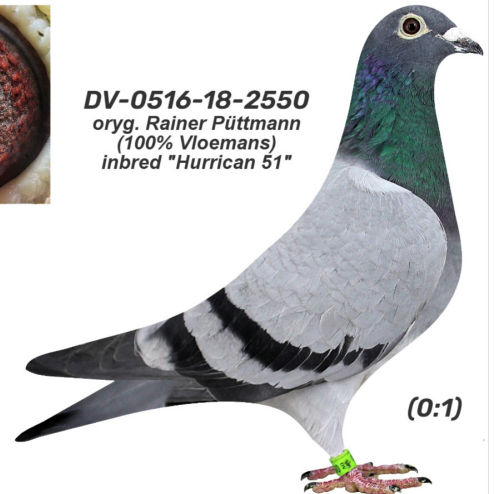

PL-0425-24-11871

oryg. Wardęga S. & Michałowski K.

PL-0425-24-11871

oryg. Wardęga S.
 & Michałowski K.

szybkiezdjecie.pl
 +48 605 467 691

DV-0516-20-1841 ♂

oryg. Rainer Püttmann, inbred "Hurrican 51" (syn x córka)

DV-0516-20-1841
 oryg. Rainer Püttmann
 inbred "Hurrican 51"

(1:0)

DV-0516-18-2550 ♀

oryg. Rainer Püttmann (100% Vloemans), inbred "Hurrican 51"

DV-0516-18-2550
 oryg. Rainer Püttmann
 (100% Vloemans)
 inbred "Hurrican 51"

(0:1)

DV-0516-12-1814 ♂

oryg. Rainer Püttmann, syn
 "Hurrican 51", wnuk "Fieneke 5000"

DV-0516-11-2654 ♀

oryg. Rainer Püttmann, córka
 "Hurrican 51"

DV-0516-12-1814 ♂

oryg. Rainer Püttmann, syn
 "Hurrican 51", wnuk "Fieneke 5000"

DV-0516-12-2046 ♀

oryg. Rainer Püttmann, córka
 "Hurrican 51"