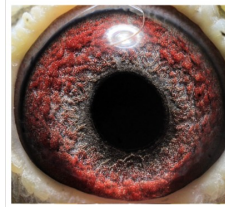

DV-0516-20-1841
 oryg. Rainer Püttmann
 inbred "Hurrican 51"

(1:0)

DV-0516-18-2550 ♀

oryg. Rainer Püttmann (100% Vloemans), inbred "Hurrican 51"

DV-0516-18-2550
 oryg. Rainer Püttmann
 (100% Vloemans)
 inbred "Hurrican 51"