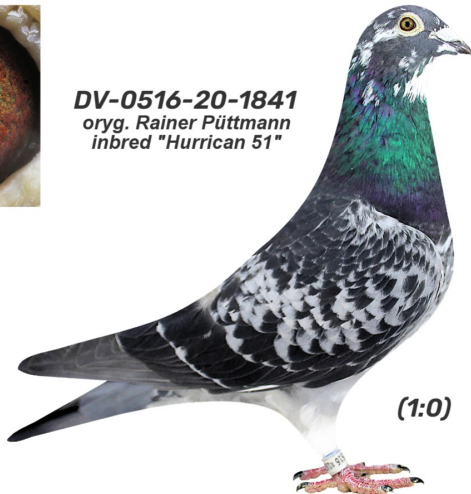

PL-0425-24-11871

oryg. Wardęga S. & Michałowski K.

PL-0425-24-11871

oryg. Wardęga S.
 & Michałowski K.

szybkiezdjecie.pl
 +48 605 467 691

DV-0516-20-1841 ♂

oryg. Rainer Püttmann, inbred "Hurrican 51" (syn x córka)

DV-0516-20-1841
 oryg. Rainer Püttmann
 inbred "Hurrican 51"

(1:0)

DV-0516-18-2550 ♀

oryg. Rainer Püttmann (100% Vloemans), inbred "Hurrican 51"

DV-0516-18-2550
 oryg. Rainer Püttmann
 (100% Vloemans)
 inbred "Hurrican 51"

(0:1)

DV-0516-12-1814 ♂

oryg. Rainer Püttmann, syn
 "Hurrican 51", wnuk "Fieneke 5000"

DV-0516-11-2654 ♀

oryg. Rainer Püttmann, córka
 "Hurrican 51"

DV-0516-12-1814 ♂

oryg. Rainer Püttmann, syn
 "Hurrican 51", wnuk "Fieneke 5000"

DV-0516-12-2046 ♀

oryg. Rainer Püttmann, córka
 "Hurrican 51"