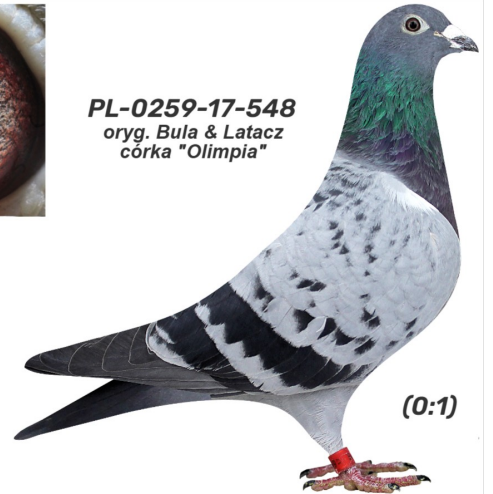

Rodowód gołębia
PL-0425-24-11730

Wardęga S. & Michałowski K.
tel.: 696 457 062 www.dlahodowcow.pl

PL-0425-24-11730

oryg. Wardęga S. & Michałowski K., 32 lotnik oddziału, gołąb lotowany w sezonie 2024 w Oddziale PZHGP 0239 Biskupiec w drużynie Wardęga - Matviikiv, Mistrz Okręgu Olsztyn - kat. A młode, II Wicemistrz Regionu Łódź - kat. A młode

PL-0425-24-11730

(1:0)

szybkiedzjencie.pl
+48 605 467 691

PL-0329-20-3041

oryg. Pawłowski Ryszard, syn "8111" - Olimpijczyk 2015

PL-0259-17-548

oryg. Bula & Latacz, córka "Olimpia"

PL-0329-20-3041
oryg. Pawłowski Ryszard
syn "8111" - Olimpijczyk 2015

(1:0)

PL-0259-17-548
oryg. Bula & Latacz
córka "Olimpia"

(0:1)

BELG-2015-2312308

oryg. Herbots, syn "Yvan"

PL-0259-12-781

oryg. Bula & Latacz, "Olimpia", 4 miejsce Olimpiada Bruksela 2017 kat. A