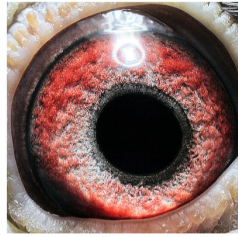

Rodowód gołębia
PL-0425-24-11730

Wardęga S. & Michałowski K.
tel.: 696 457 062 www.dlahodowcow.pl

PL-0425-24-11730

oryg. Wardęga S. & Michałowski K., 32 lotnik oddziału, gołąb lotowany w sezonie 2024 w Oddziale PZHGP 0239 Biskupiec w drużynie Wardęga - Matviikiv, Mistrz Okręgu Olsztyn - kat. A młode, II Wicemistrz Regionu Łódź - kat. A młode

(1:0)

PL-0259-17-548
oryg. Bula & Latacz
córka "Olimpia"

(0:1)

BELG-2015-2312308

oryg. Herbots, syn "Yvan"

PL-0259-12-781

oryg. Bula & Latacz, "Olimpia", 4 miejsce Olimpiada Bruksela 2017 kat. A