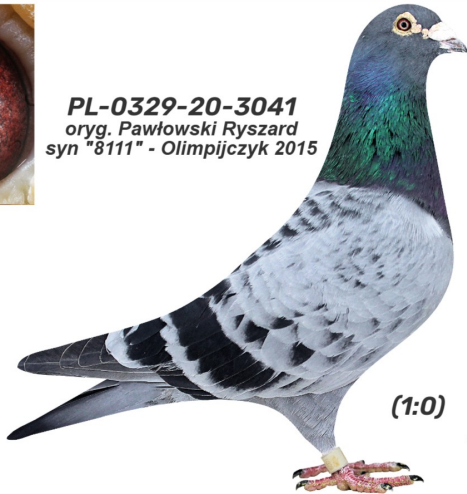

Rodowód gołębia
PL-0425-24-11730

Wardęga S. & Michałowski K.
tel.: 696 457 062 www.dlahodowcow.pl

PL-0425-24-11730

oryg. Wardęga S. & Michałowski K., 32 lotnik oddziału, gołąb lotowany w sezonie 2024 w Oddziale PZHGP 0239 Biskupiec w drużynie Wardęga - Matviikiv, Mistrz Okręgu Olsztyn - kat. A młode, II Wicemistrz Regionu Łódź - kat. A młode

PL-0425-24-11730

(1:0)

szybkiedzjencie.pl
+48 605 467 691

PL-0329-20-3041

oryg. Pawłowski Ryszard, syn "8111" - Olimpijczyk 2015

PL-0259-17-548

oryg. Bula & Latacz, córka "Olimpia"

PL-0329-20-3041
oryg. Pawłowski Ryszard
syn "8111" - Olimpijczyk 2015

(1:0)

PL-0259-17-548
oryg. Bula & Latacz
córka "Olimpia"

(0:1)

BELG-2015-2312308

oryg. Herbots, syn "Yvan"

PL-0259-12-781

oryg. Bula & Latacz, "Olimpia", 4 miejsce Olimpiada Bruksela 2017 kat. A