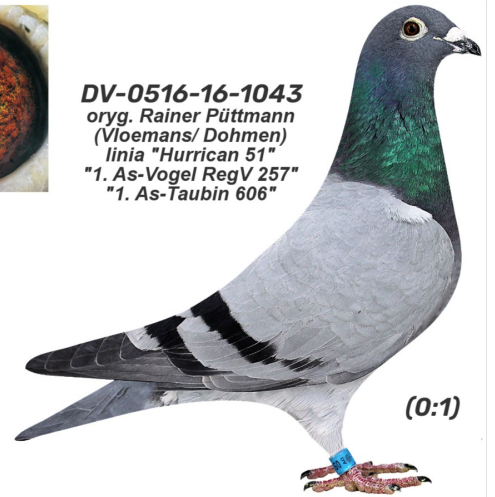

DV-0516-16-1043

oryg. Rainer Püttmann (Vloemans/ Dohmen), linia "Hurricane 51", "1. As-Vogel RegV 257", "1. As-Taubin 606"

DV-0516-16-1043
oryg. Rainer Püttmann
(Vloemans/ Dohmen)
linia "Hurricane 51"
"1. As-Vogel RegV 257"
"1. As-Taubin 606"