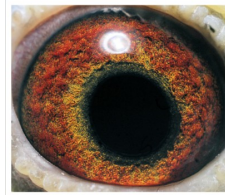

DV-0516-16-1043

oryg. Rainer Püttmann (Vloemans/ Dohmen), linia "Hurricane 51", "1. As-Vogel RegV 257", "1. As-Taubin 606"