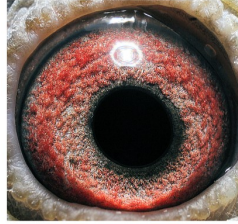

Rodowód gołębia

PL-0425-24-11722

Wardęga S. & Michałowski K.

tel.: 696 457 062 www.dlahodowcow.pl

PL-0425-24-11722

oryg. Wardęga S. & Michałowski K., gołąb lotowany w sezonie 2024 w Oddziale PZHGP 0239 Biskupiec w drużynie Wardęga - Matviikiv, Mistrz Okręgu Olsztyn - kat. A młode, II Wicemistrz Regionu Łódź - kat. A młode