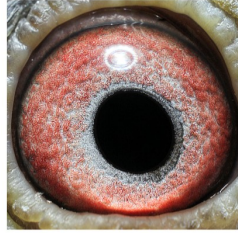

PL-0425-24-11721

oryg. Wardęga S. & Michałowski K., gołąb lotowany w sezonie 2024 w Oddziale PZHGP 0239 Biskupiec w drużynie Wardęga - Matviikiv, Mistrz Okręgu Olsztyn - kat. A młode, II Wicemistrz Regionu Łódź - kat. A młode