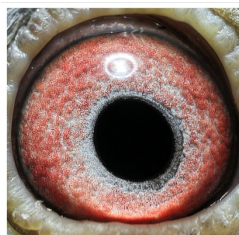

Rodowód gołębia

PL-0425-24-11721

oryg. Wardęga S. & Michałowski K., gołąb lotowany w sezonie 2024 w Oddziale PZHGP 0239 Biskupiec w drużynie Wardęga - Matviikiv, Mistrz Okręgu Olsztyn - kat. A młode, II Wicemistrz Regionu Łódź - kat. A młode

Wardęga S. & Michałowski K.

tel.: 696 457 062 www.dlahodowcow.pl