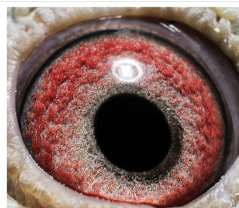

Rodowód gołębia

PL-0425-24-11715

oryg. Wardęga S. & Michałowski K., 17 lotnik oddziału, gołąb lotowany w sezonie 2024 w Oddziale PZHGP 0239 Biskupiec w drużynie Wardęga - Matviikiv, Mistrz Okręgu Olsztyn - kat. A młode, II Wicemistrz Regionu Łódź - kat. A młode

Wardęga S. & Michałowski K.

tel.: 696 457 062 www.dlahodowcow.pl

PL-0425-24-11715