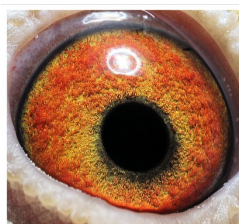

Rodowód gołębia

PL-0425-24-11725

oryg. Wardęga S. & Michałowski K., 3 lotnik oddziału,
gołąb lotowany w sezonie 2024 w Oddziale PZHGP 0239
Biskupiec w drużynie Wardęga - Matviikiv, Mistrz Okręgu
Olsztyn - kat. A młode, II Wicemistrz Regionu Łódź - kat.
A młode

Wardęga S. & Michałowski K.

tel.: 696 457 062 www.dlahodowcow.pl

PL-0425-24-11725