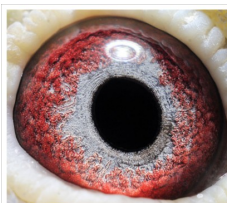

PL-0388-18-1067

oryg. Mędrysa Paweł, super rozplodowy samiec, syn wybitnej pary

PL-0388-18-1065

oryg. Mędrysa Paweł, córka: "Bolt" x "Stara Szymła"

PL-0388-18-1067
oryg. Mędrysa Paweł

(1:0)

szybkiedzjacie.pl
+48 605 467 691