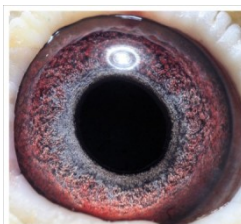

Rodowód gołębia

PL-0381-19-124

oryg. Pietras Krzysztof

Pietras Krzysztof

tel.: 693 466 211

PL-0381-19-124
oryg. Pietras Krzysztof