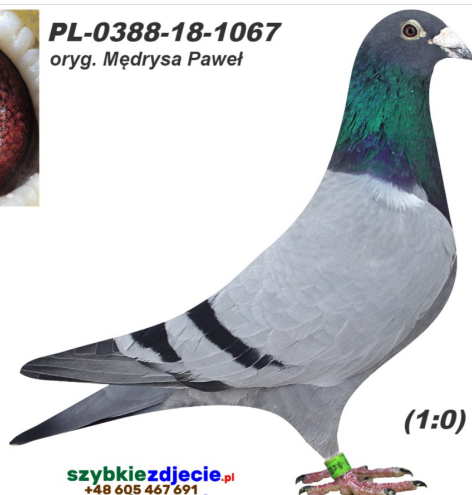

Rodowód gołębia

PL-0381-19-124

oryg. Pietras Krzysztof

Pietras Krzysztof

tel.: 693 466 211

PL-0381-19-124
oryg. Pietras Krzysztof

(1:0)

szybkiedzjacie.pl
+48 605 467 691

PL-0388-18-1067

oryg. Mędrysa Paweł, super rozplodowy samiec, syn wybitnej pary

PL-0388-18-1065

oryg. Mędrysa Paweł, córka: "Bolt" x "Stara Szymła"

PL-0388-18-1067
oryg. Mędrysa Paweł

(1:0)

szybkiedzjacie.pl
+48 605 467 691

PL-0388-18-1065
oryg. Mędrysa Paweł

(0:1)

szybkiedzjacie.pl
+48 605 467 691

PL-0143-08-BOSY

oryg. Andrzej & Michał Wiosna

PL-0388-10-300

oryg. Mędrysa Paweł, wybitna samica rozplodowa

PL-0206-16-2435

oryg. Robert Zgud (100% Heremans), linia "De Jan", "Bolt"

PL-0143-09-6899

oryg. Wiosna Andrzej & Michał, matka super lotników