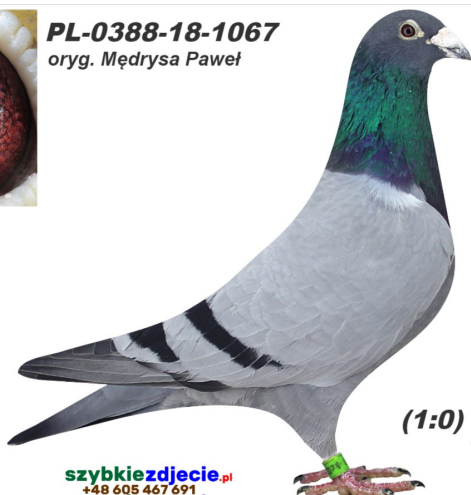

Rodowód gołębia

PL-0381-19-124

oryg. Pietras Krzysztof

Pietras Krzysztof

tel.: 693 466 211

PL-0381-19-124
oryg. Pietras Krzysztof

(1:0)

szybkiedzjacie.pl
+48 605 467 691

PL-0388-18-1067

oryg. Mędrysa Paweł, super rozplodowy samiec, syn wybitnej pary

PL-0388-18-1067
oryg. Mędrysa Paweł

(1:0)

szybkiedzjacie.pl
+48 605 467 691

PL-0388-18-1065

oryg. Mędrysa Paweł, córka: "Bolt" x "Stara Szymła"

PL-0388-18-1065
oryg. Mędrysa Paweł

(0:1)

szybkiedzjacie.pl
+48 605 467 691

PL-0143-08-BOSY

oryg. Andrzej & Michał Wiosna

PL-0388-10-300

oryg. Mędrysa Paweł, wybitna samica rozplodowa

PL-0206-16-2435

oryg. Robert Zgud (100% Heremans), linia "De Jan", "Bolt"

PL-0143-09-6899

oryg. Wiosna Andrzej & Michał, matka super lotników