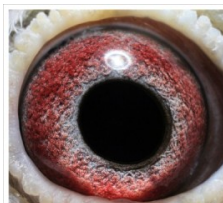

PL-0388-18-1067

oryg. Mędrysa Paweł, super rozplodowy samiec, syn wybitnej pary

PL-0388-18-1067
oryg. Mędrysa Paweł

(1:0)

szybkiedzjacie.pl
+48 605 467 691

PL-0388-18-1065

oryg. Mędrysa Paweł, córka: "Bolt" x "Stara Szymła"