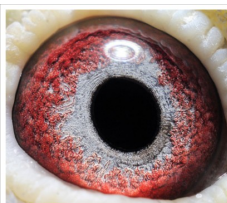

PL-0388-18-1067

oryg. Mędrysa Paweł, super rozplodowy samiec, syn wybitnej pary

PL-0388-18-1067
oryg. Mędrysa Paweł

(1:0)

szybkiedzjacie.pl
+48 605 467 691

PL-0388-18-1065

oryg. Mędrysa Paweł, córka: "Bolt" x "Stara Szymła"