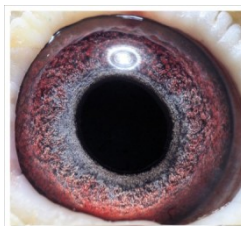

Rodowód gołębia

PL-0381-19-124

oryg. Pietras Krzysztof

Pietras Krzysztof

tel.: 693 466 211

PL-0381-19-124
oryg. Pietras Krzysztof