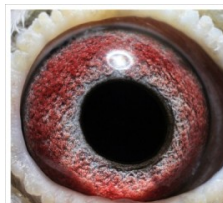

PL-0388-18-1067

oryg. Mędrysa Paweł, super rozplodowy samiec, syn wybitnej pary

PL-0388-18-1065

oryg. Mędrysa Paweł, córka: "Bolt" x "Stara Szymła"

PL-0388-18-1067
oryg. Mędrysa Paweł

(1:0)

szybkiedzjacie.pl
+48 605 467 691