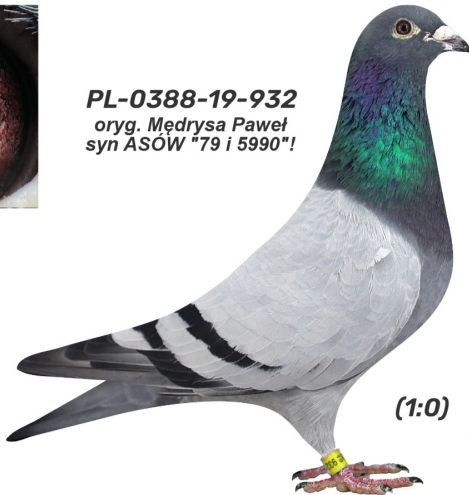

PL-0326-24-12300

oryg. Pietras Krzysztof

PL-0326-24-12300
oryg. Pietras Krzysztof

(0:1)

szybkiedzjacie.pl
+48 605 467 691

PL-0388-19-932

oryg. Mędrysa Paweł, syn ASÓW "79 i 5990" !

PL-0388-19-932
oryg. Mędrysa Paweł
syn ASÓW "79 i 5990"!

(1:0)

PL-0345-14-4309

oryg. Krzysztof Pietras, "Perelka", córka: "Fenomen" x "Tomka"

PL-0345-14-4309
oryg. Krzysztof Pietras
"Perelka"

(0:1)

szybkiedzjacie.pl
+48 605 467 691

PL-033-16-79

oryg. Mędrysa Paweł, "Olimpijczyk
79", 1 As Polski kat. D

PL-0388-16-5990

oryg. Mędrysa Paweł, "Błyskawica",
coeff. 3,34 - kat. A

PL-066-10-9865

oryg. Krzysztof Pietras (100%
Timmermans), "Fenomen"

TOMKA-2008

oryg. Krzysztof Pietras, "Tom'ka",
inbred na kapitalnego gołębia z
hodowli Andre Roodhoofta "Tom"

Krzysztof Pietras

PL-066-10-9865
oryg. Krzysztof Pietras
100% Timmermans

(0:1)

TOMKA-2008
oryg. Krzysztof Pietras
"Tom'ka"

szybkiedzjacie