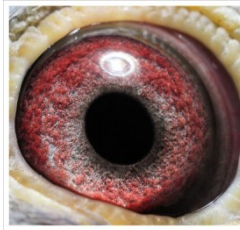

PL-0326-24-12300

oryg. Pietras Krzysztof

PL-0326-24-12300
oryg. Pietras Krzysztof