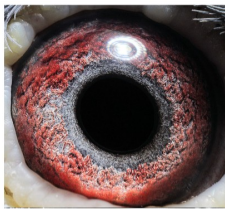

PL-0326-24-12300

oryg. Pietras Krzysztof

PL-0326-24-12300
oryg. Pietras Krzysztof

(0:1)

szybkiedzjacie.pl
+48 605 467 691

PL-0388-19-932

oryg. Mędrysa Paweł, syn ASÓW "79 i 5990" !

PL-0388-19-932
oryg. Mędrysa Paweł
syn ASÓW "79 i 5990"!

(1:0)

PL-0345-14-4309

oryg. Krzysztof Pietras, "Perelka", córka: "Fenomen" x "Tomka"

PL-0345-14-4309
oryg. Krzysztof Pietras
"Perelka"

(0:1)

szybkiedzjacie.pl
+48 605 467 691

PL-033-16-79

oryg. Mędrysa Paweł, "Olimpijczyk
79", 1 As Polski kat. D

PL-0388-16-5990

oryg. Mędrysa Paweł, "Błyskawica",
coeff. 3,34 - kat. A

PL-066-10-9865

oryg. Krzysztof Pietras (100%
Timmermans), "Fenomen"

TOMKA-2008

oryg. Krzysztof Pietras, "Tom'ka",
inbred na kapitalnego gołębia z
hodowli Andre Roodhoofta "Tom"

Krzysztof Pietras

PL-066-10-9865
oryg. Krzysztof Pietras
100% Timmermans

(0:1)

TOMKA-2008
oryg. Krzysztof Pietras
"Tom'ka"

szybkiedzjacie