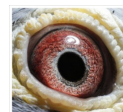

PL-0345-14-4309
oryg. Krzysztof Pietras
"Perełka"