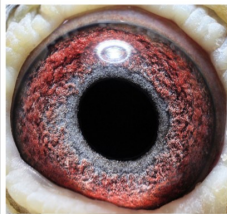

PL-0388-16-6000

oryg. Mędrysa Paweł