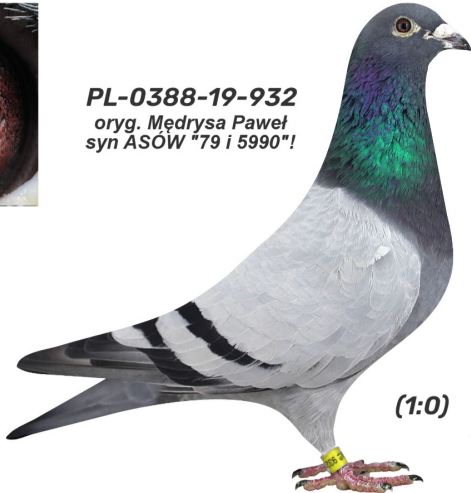

**PL-0326-24-12067**

oryg. Pietras Krzysztof

**PL-0326-24-12067**  
 oryg. Pietras Krzysztof

(0:1)

[szybkiedzjacie.pl](http://szybkiedzjacie.pl)  
 +48 605 467 691

**PL-0388-19-932**

oryg. Mędrysa Paweł, syn ASÓW "79 i 5990" !

**PL-066-17-2309**

oryg. Krzysztof Pietras

**PL-0388-19-932**  
 oryg. Mędrysa Paweł  
 syn ASÓW "79 i 5990"!

(1:0)

**PL-033-16-79**

oryg. Mędrysa Paweł, "Olimpijczyk  
 79", 1 As Polski kat. D

**PL-0388-16-5990**

oryg. Mędrysa Paweł, "Błyskawica",  
 coeff. 3,34 - kat. A

**PL-066-15-8574**

oryg. Krzysztof Pietras

**PL-0472-14-2813**

oryg. Krzysztof Pietras, "Czarna",  
 kapitalna samica rozplodowa

**PL-066-15-8574**  
 oryg. Krzysztof Pietras  
 R. Eron x. Tomka