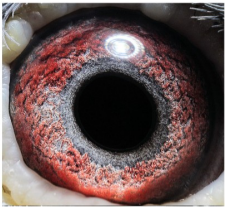

**PL-066-17-2309**

oryg. Krzysztof Pietras

**PL-0388-19-932**  
 oryg. Mędrysa Paweł  
 syn ASÓW "79 i 5990"!

(1:0)

**PL-033-16-79**

oryg. Mędrysa Paweł, "Olimpijczyk  
 79", 1 As Polski kat. D

**PL-0388-16-5990**

oryg. Mędrysa Paweł, "Błyskawica",  
 coeff. 3,34 - kat. A

**PL-066-15-8574**

oryg. Krzysztof Pietras

**PL-0472-14-2813**

oryg. Krzysztof Pietras, "Czarna",  
 kapitalna samica rozplodowa

**PL-066-15-8574**  
 oryg. Krzysztof Pietras  
 R. Eron x. Tomka