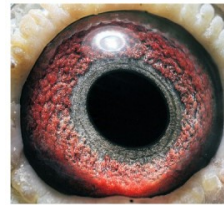

PL-0326-21-1640

oryg. Pietras Krzysztof, córka "Fenomena" i "Tomki" - złotej pary

PL-0326-21-1640
oryg. Pietras Krzysztof

(0:1)

szybkiedzicie.pl
+48 605 467 691

PL-066-10-9865

oryg. Krzysztof Pietras (100% Timmermans), "Fenomen"

PL-0326-19-1903

oryg. Pietras Krzysztof, córka: "Fenomen" x "Tomka"

PL-066-10-9865

oryg. Krzysztof Pietras (100% Timmermans), "Fenomen"

TOMKA-2008

oryg. Krzysztof Pietras, "Tom'ka", inbred na kapitalnego gołębia z hodowli Andre Roodhoofta "Tom"