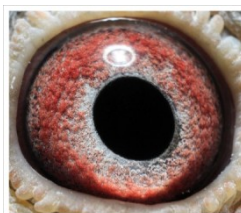

Rodowód gołębia

PL-0326-23-5979

oryg. Pietras Krzysztof

Pietras Krzysztof

tel.: 693 466 211

PL-0326-23-5979

oryg. Pietras Krzysztof