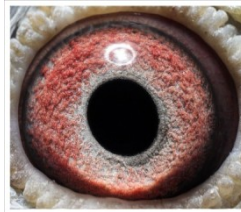

Rodowód gołębia

PL-0326-23-5921

oryg. Pietras Krzysztof

Pietras Krzysztof

tel.: 693 466 211

PL-0326-23-5921

oryg. Pietras Krzysztof