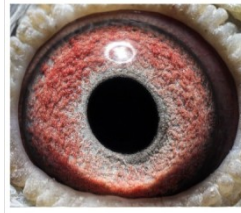

**PL-0326-23-5921**

oryg. Pietras Krzysztof

**PL-0326-23-5921**  
 oryg. Pietras Krzysztof

(1:0)

[szybkiedzjacie.pl](http://szybkiedzjacie.pl)  
 +48 605 467 691

**PL-0326-21-20871**

oryg. Pietras Krzysztof, "Bjorn", syn "Fenomen" x córka "Fenomen" x "Tomka"

**PL-029-19-5021**

oryg. Mędrysa Paweł

**PL-066-10-9865**

oryg. Krzysztof Pietras (100% Timmermans), "Fenomen"

**PL-0326-19-1903**

oryg. Pietras Krzysztof, córka: "Fenomen" x "Tomka"

**PL-0388-17-3341**

oryg. Mędrysa Paweł . "uszkodzony", syn szpaki