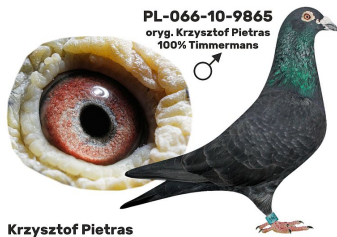

[szybkiedzjacie.pl](http://szybkiedzjacie.pl)  
+48 605 467 691

**PL-0326-21-20871**

oryg. Pietras Krzysztof, "Bjorn", syn "Fenomen" x córka "Fenomen" x "Tomka"

**PL-029-19-5021**

oryg. Mędrysa Paweł

**PL-066-10-9865**

oryg. Krzysztof Pietras (100% Timmermans), "Fenomen"

**PL-0326-19-1903**

oryg. Pietras Krzysztof, córka: "Fenomen" x "Tomka"

**PL-0388-17-3341**

oryg. Mędrysa Paweł . "uszkodzony", syn szpaki

**PL-0388-16-5980**

oryg. Mędrysa Paweł

**PL-066-10-9865**  
oryg. Krzysztof Pietras  
100% Timmermans

Krzysztof Pietras

**PL-0388-17-3341**  
oryg. Mędrysa Paweł

(1:0)

[szybkiedzjacie.pl](http://szybkiedzjacie.pl)  
+48 605 467 691