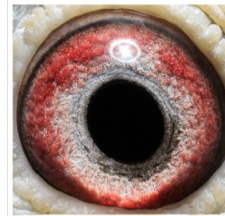

PL-0326-20-11967
oryg. Pietras Krzysztof