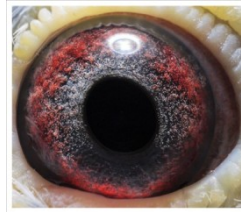

Rodowód gołębia

PL-0326-22-22931

oryg. Pietras Krzysztof

Pietras Krzysztof

tel.: 693 466 211

PL-0326-22-22931
oryg. Pietras Krzysztof