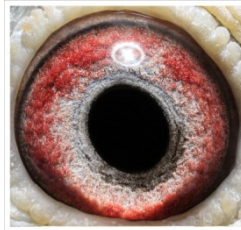

Rodowód gołębia

PL-0326-20-11967

oryg. Pietras Krzysztof

Pietras Krzysztof

tel.: 693 466 211

PL-0326-20-11967

oryg. Pietras Krzysztof