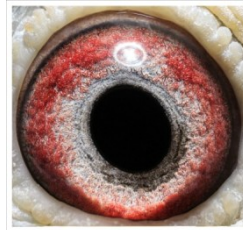

Rodowód gołębia

PL-0326-20-11967

oryg. Pietras Krzysztof

Pietras Krzysztof

tel.: 693 466 211

PL-0326-20-11967

oryg. Pietras Krzysztof