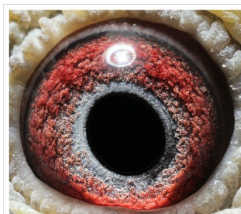

Rodowód gołębia

**PL-078-20-9161**

oryg. Eron Henryk, "Timmermanska", wybitna samica lotowa

**Pietras Krzysztof**

tel.: 693 466 211

**PL-078-20-9161**

oryg. Eron Henryk

(0:1)

[szybkiedzjacie.pl](http://szybkiedzjacie.pl)  
+48 605 467 691

**PL-078-14-648**

oryg. Henryk Eron, "Champion", wybitny lotnik i gołąb rozplodowy, syn "48"

**PL-078-13-5096**

oryg. Henryk Eron (Timmermans), "Weteranka", wybitna samica lotowa i rozplodowa, matka wielu wybitnych gołębi