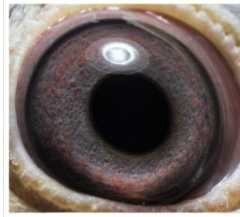

PL-066-23(24)-8376

oryg. Pietras Krzysztof -100% TIMERMANS "48" H.Eron

PL-066-23(24)-8376
oryg. Pietras Krzysztof