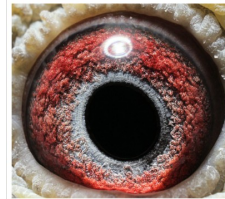

PL-078-20-9161

oryg. Eron Henryk, "Timmermanska", wybitna samica lotowa

PL-078-20-9161
oryg. Eron Henryk