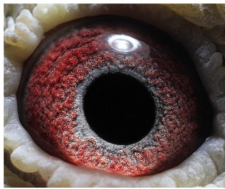

BOSY-2018-ERON
oryg. Henryk Eron
gołąb super rozplodowy
z 2018 roku