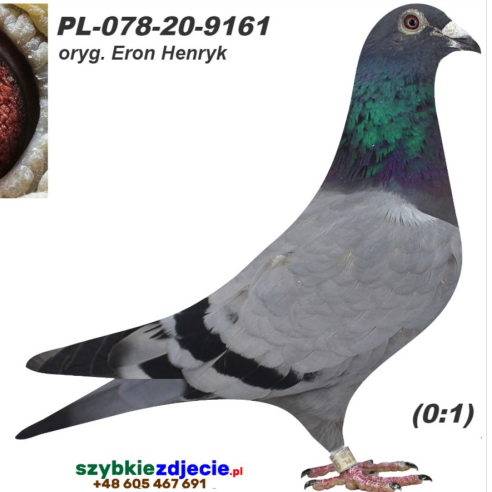

PL-078-20-9161

oryg. Eron Henryk, "Timmermanska", wybitna samica lotowa

PL-078-20-9161
oryg. Eron Henryk

(0:1)

szybkiedzjacie.pl
+48 605 467 691

PL-078-03-48

oryg. Henryk Eron (Timmermans), "48" - 2 As Polski w kat. M - 2006, wybitny lotnik i gołąb rozplodowy