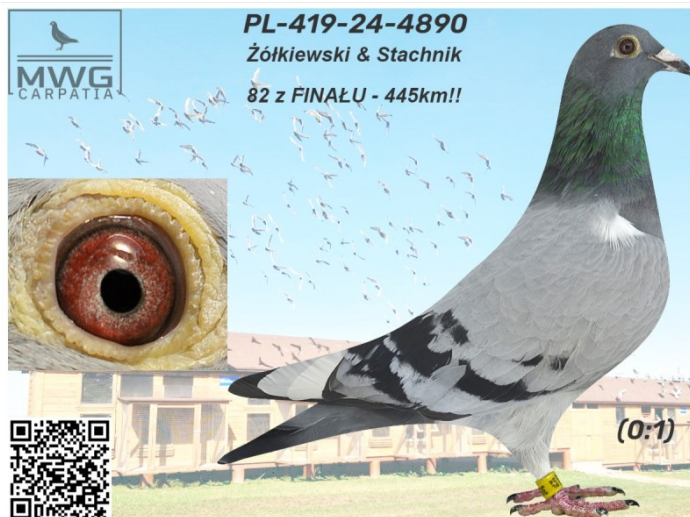

Rodowód gołębia

PL-419-24-4890

Żółkiewski & Stachnik 231 w klasyfikacji AS

MWG Carpatia 2024

tel.: 783 265 592 www.mwgcarpattia.com

	♂
--	---

	♀
--	---

♂

	♀
--	---

♂

	♀
--	---