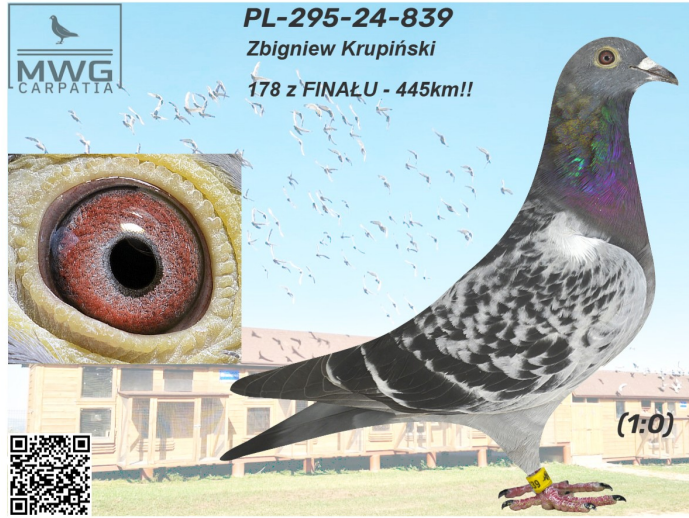

**PL-295-24-839**

Zbigniew Krupiński B 320 As MWG Carpatia 2024 320 w klasyfikacji AS

♂

♀

♂

♀

♂

♀