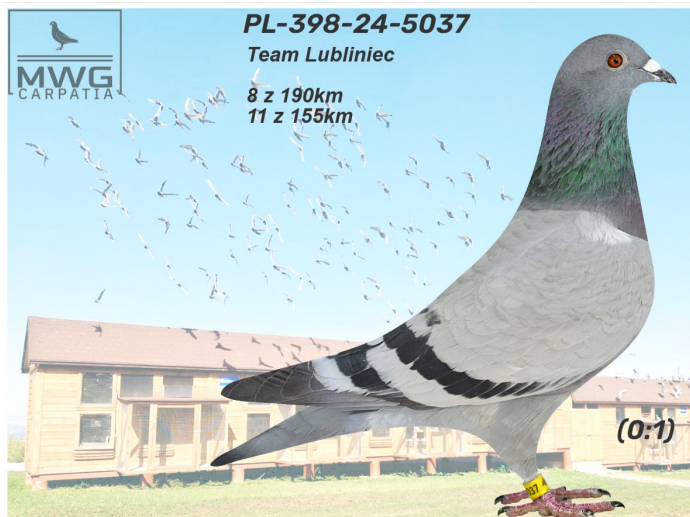

Rodowód gołębia

PL-398-24-5037

Team Lubliniec 187 w klasyfikacji AS

MWG Carpatia 2024

tel.: 783 265 592 www.mwgcarpattia.com

	♂
--	---

	♀
--	---

	♂
--	---

	♀
--	---

	♂
--	---

	♀
--	---