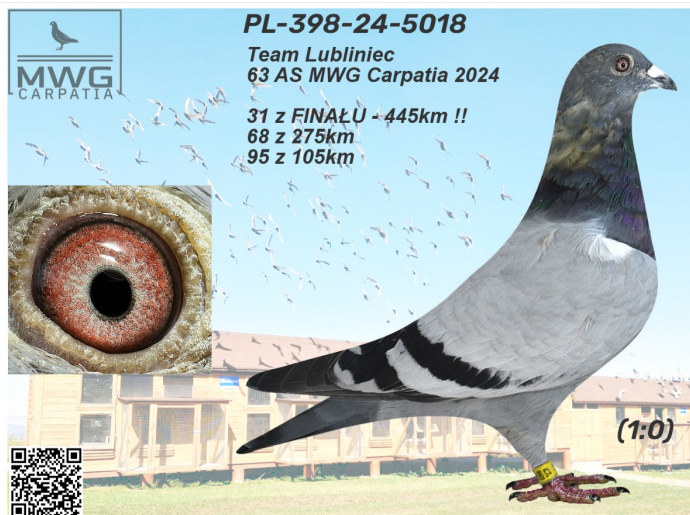

Rodowód gołębia

PL-398-24-5018

Team Lubliniec 63 w klasyfikacji AS

MWG Carpatia 2024

tel.: 783 265 592 www.mwgcarpatia.com

	♂
--	---

	♀
--	---

	♂
--	---

	♀
--	---

	♂
--	---

	♀
--	---