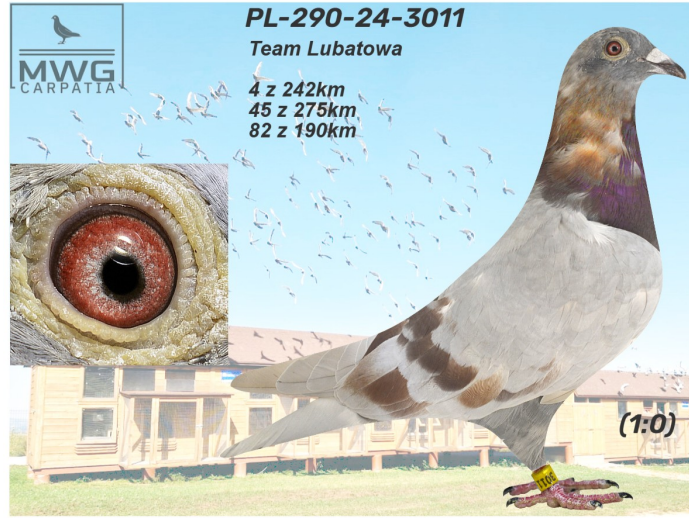

PL-290-24-3011

Team Lubatowa 2 117 w klasyfikacji AS

	♂
--	---

	♀
--	---

♂	
---	--

♀	
---	--

♂	
---	--

♀	
---	--