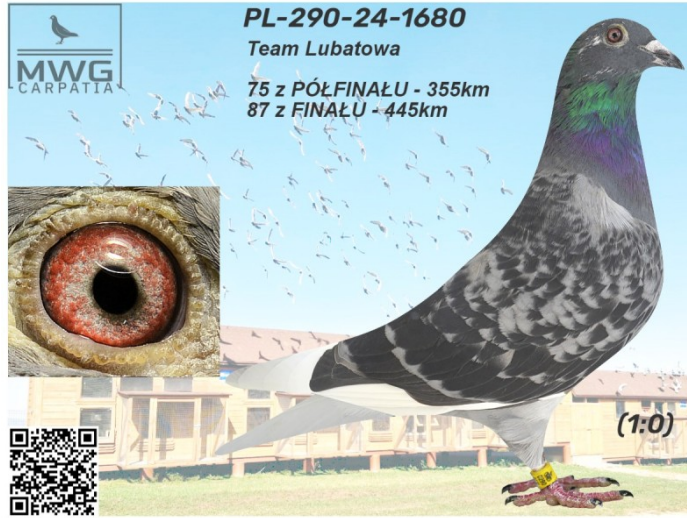

Rodowód gołębia  
**PL-290-24-1680**

**MWG Carpatia 2024**  
tel.: 783 265 592 www.mwgcarpatia.com

**PL-290-24-1680**

Team Lubatowa 1 110 w klasyfikacji AS

♂

♀

♂

♀

♂

♀