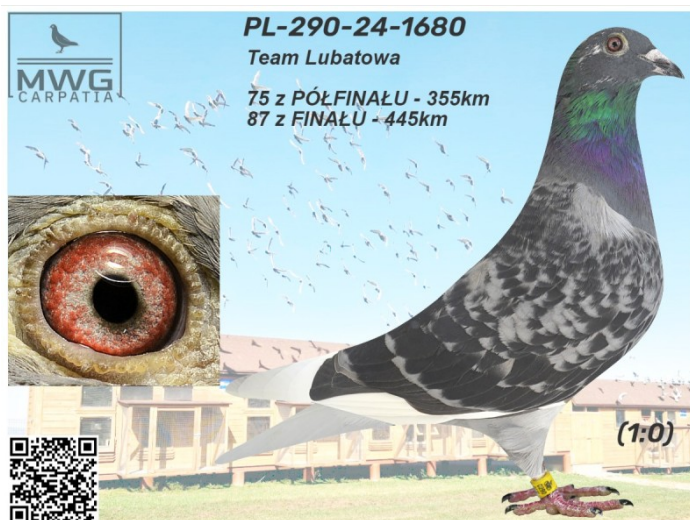

Rodowód gołębia

**PL-290-24-1680**

Team Lubatowa 1 110 w klasyfikacji AS

**MWG Carpatia 2024**

tel.: 783 265 592 www.mwgcarpattia.com

	♂
--	---

	♀
--	---

♂	
---	--

♀	
---	--

♂	
---	--

♀	
---	--