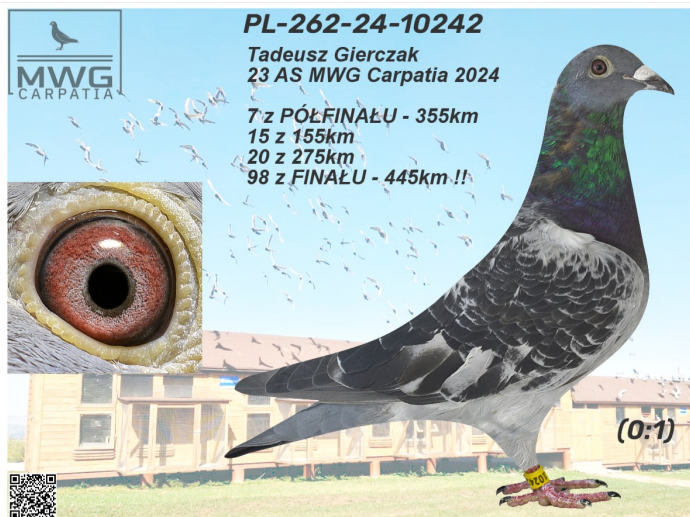

Rodowód gołębia

PL-262-24-10242

Tadeusz Gierczak D 23 w klasyfikacji AS

MWG Carpatia 2024

tel.: 783 265 592 www.mwgcarpattia.com

	♂
--	---

	♀
--	---

	♂
--	---

	♀
--	---

	♂
--	---

	♀
--	---