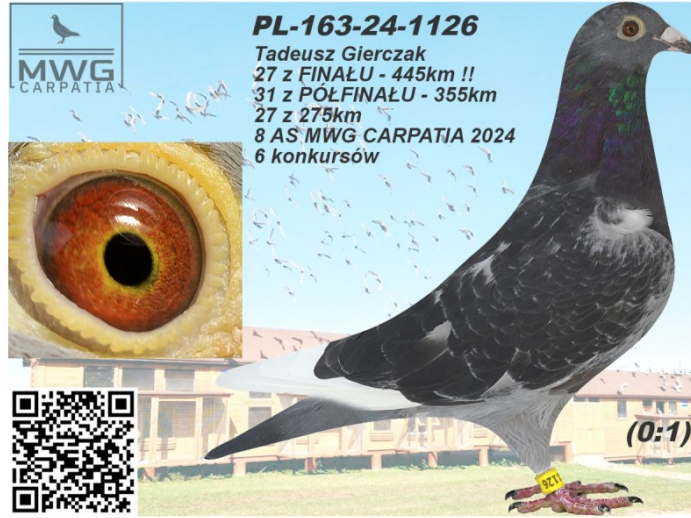

**PL-163-24-1126**

Tadeusz Gierczak A 8 As MWG Carpatia 2024 8 w klasyfikacji AS

	♂
--	---

	♀
--	---

♂	
---	--

♀	
---	--

♂	
---	--

♀	
---	--