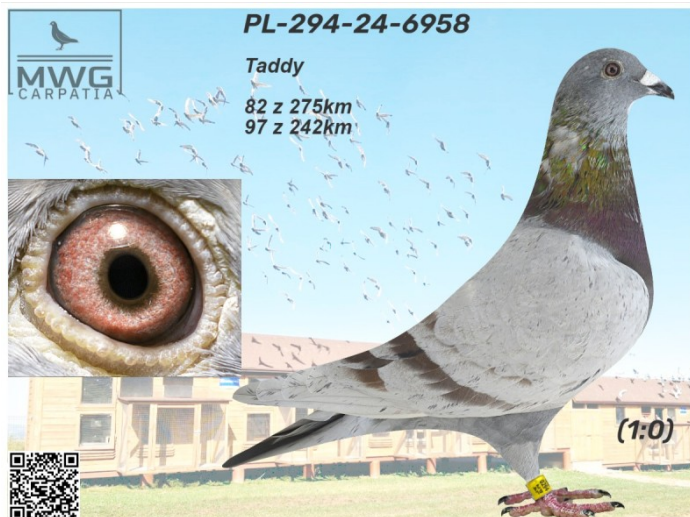

Rodowód gołębia

PL-294-24-6958

Taddy 163 w klasyfikacji AS

MWG Carpatia 2024

tel.: 783 265 592 www.mwgcarpattia.com

	♂
--	---

	♀
--	---

	♂
--	---

	♀
--	---

	♂
--	---

	♀
--	---