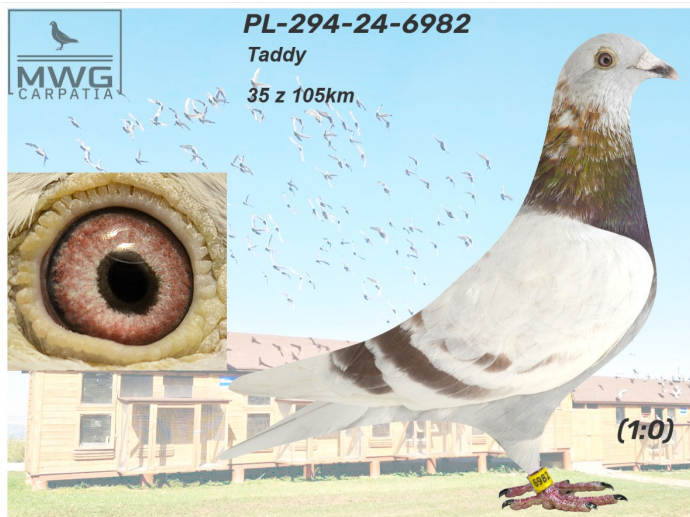

Rodowód gołębia

PL-294-24-6982

Taddy 296 w klasyfikacji AS

MWG Carpatia 2024

tel.: 783 265 592 www.mwgcarpattia.com

	♂
--	---

	♀
--	---

	♂
--	---

	♀
--	---

	♂
--	---

	♀
--	---