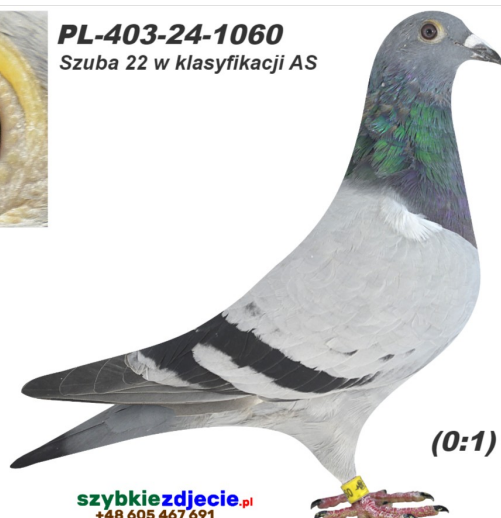

Rodowód gołębia

PL-403-24-1060

Szuba 22 w klasyfikacji AS

MWG Carpatia 2024

tel.: 783 265 592 www.mwgcarpattia.com

PL-403-24-1060

Szuba 22 w klasyfikacji AS

(0:1)