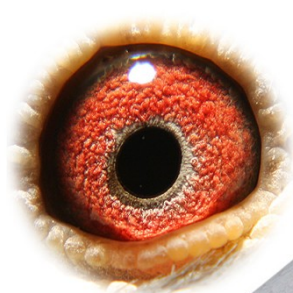

Rodowód gołębia

PL-0259-15-3794

oryg. Manfred Bula & Michał Latacz

Bula & Latacz

tel. 530 999 548, 602 641 397, e-mail:
kaban70@interia.pl www.naszechodowle.pl