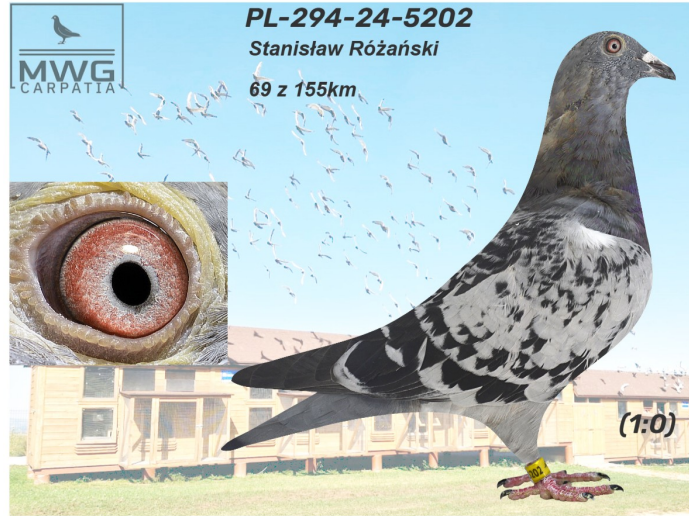

PL-294-24-5202

Stanisław Róžański A 280 w klasyfikacji AS

| | |
|--|---|
| | ♂ |
|--|---|

| | |
|--|---|
| | ♀ |
|--|---|

| | |
|---|--|
| ♂ | |
|---|--|

| | |
|---|--|
| ♀ | |
|---|--|

| | |
|---|--|
| ♂ | |
|---|--|

| | |
|---|--|
| ♀ | |
|---|--|