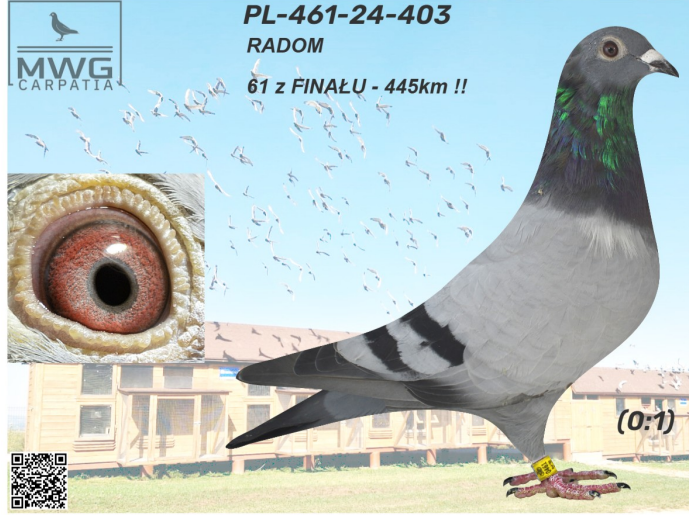

PL-461-24-403

RADOM 223 w klasyfikacji AS

| | |
|--|---|
| | ♂ |
|--|---|

| | |
|--|---|
| | ♀ |
|--|---|

| | |
|---|--|
| ♂ | |
|---|--|

| | |
|---|--|
| ♀ | |
|---|--|

| | |
|---|--|
| ♂ | |
|---|--|

| | |
|---|--|
| ♀ | |
|---|--|