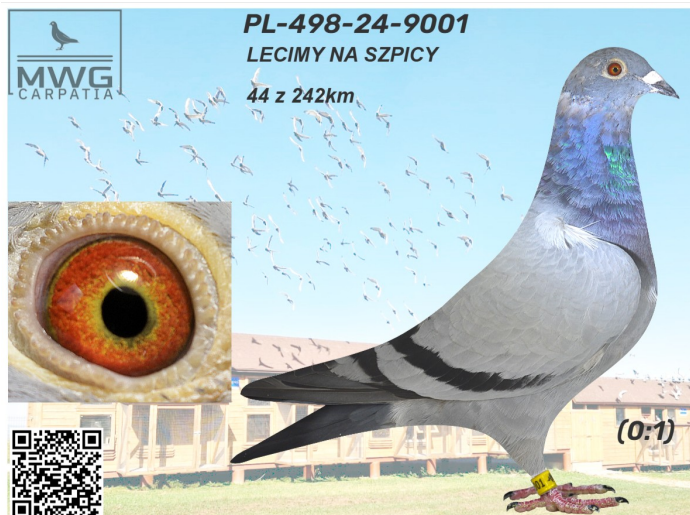

Rodowód gołębia

**PL-498-24-9001**

LECIMY NA SZPICY 129 As MWG Carpatia 2024 129 w  
klasyfikacji AS

**MWG Carpatia 2024**

tel.: 783 265 592 www.mwgcarpattia.com

	♂
--	---

	♀
--	---

	♂
--	---

	♀
--	---

	♂
--	---

	♀
--	---