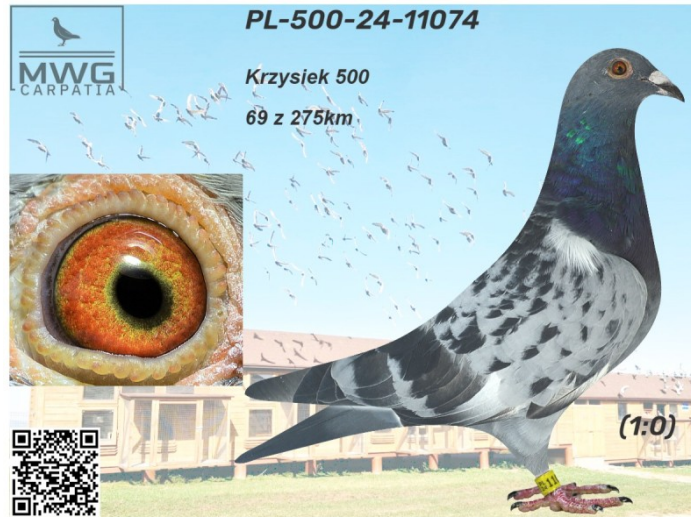

Rodowód gołębia

PL-500-24-11074

Krzysiek 500 242 w klasyfikacji AS

MWG Carpatia 2024

tel.: 783 265 592 www.mwgcarpattia.com

	♂
--	---

	♀
--	---

♂	
---	--

♀	
---	--

♂	
---	--

♀	
---	--