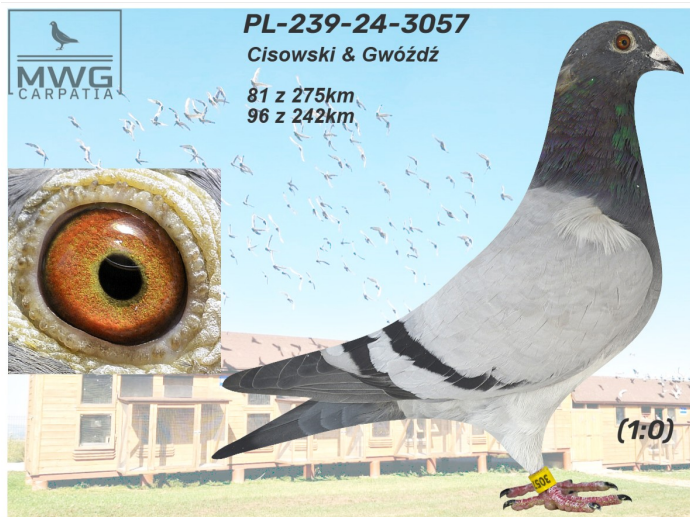

Rodowód gołębia

PL-239-24-3057

Cisowski & Gwóźdź 162 w klasyfikacji AS

MWG Carpatia 2024

tel.: 783 265 592 www.mwgcarpattia.com

	♂
--	---

	♀
--	---

	♂
--	---

	♀
--	---

	♂
--	---

	♀
--	---