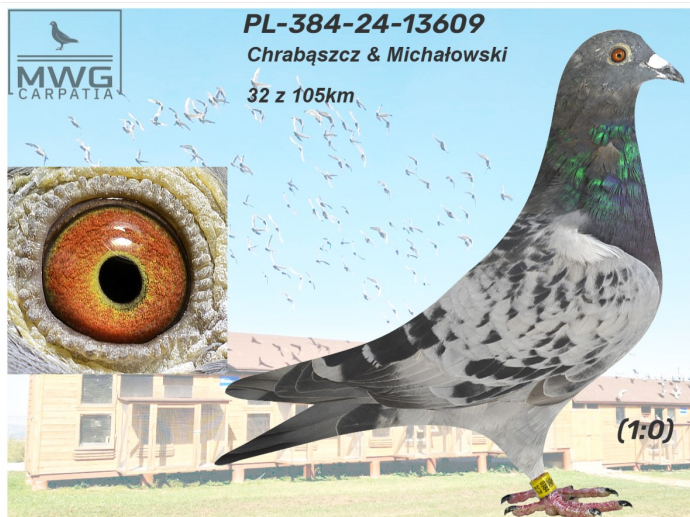

Rodowód gołębia

PL-384-24-13609

Chrabąszcz & Michałowski 295 w klasyfikacji AS

MWG Carpatia 2024

tel.: 783 265 592 www.mwgcarpattia.com

	♂
--	---

	♀
--	---

♂

	♀
--	---

♂

	♀
--	---