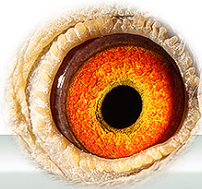

PL-0259-10-7759

oryg. Manfred Bula & Michał Latacz (Hirn/Vloemans)

DV-08728-11-1358

oryg. Roland Fitzner, "Perfekta", inbred "Wonderduif Erika"

PL-0259-10-7759

1-0

Bula & Latacz

PasjaGołębie